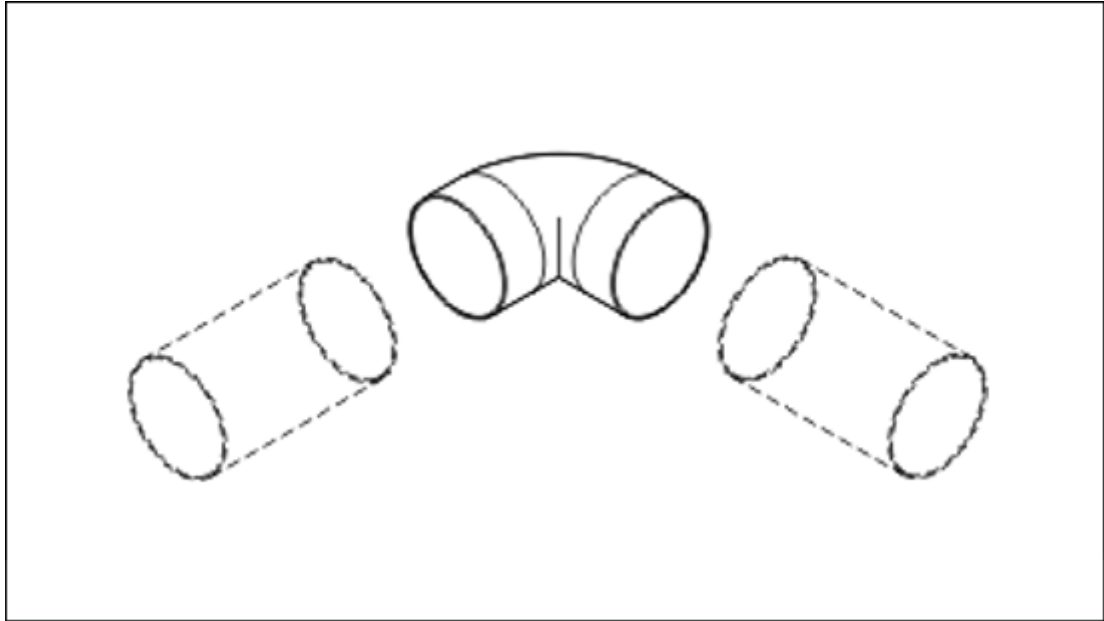

D/KO Ø100/67°

D/KO Ø100/90°

Méreték (mm)	A	B	C	D
D/KO Ø100/67°	100	40	102	48
D/KO Ø100/90°	100	40	150	102

**LAPANTHERA KFT.**

Cím: 1045 Budapest, Csányi László u. 34 Tel.: 06-30- 539-7624 Tel./Fax: 06-1-3603357  
e-mail: info@lapanthera.hu