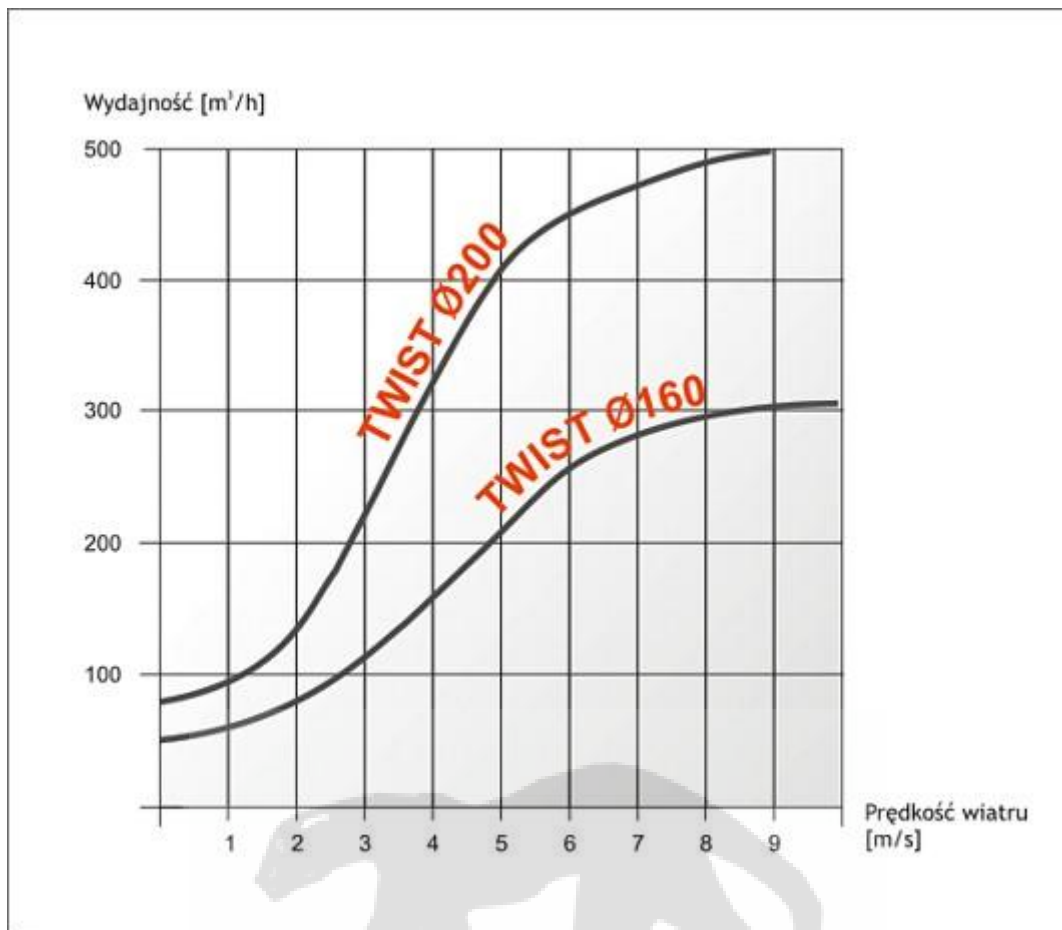

Méreték (mm)	ØA	B	C	D
TWIST Ø160	155	255	20	406
TWIST Ø200	200	305	20	486

**LAPANTHERA KFT.**

Cím: 1045 Budapest, Csányi László u. 34 Tel.: 06-30- 539-7624 Tel./Fax: 06-1-3603357

e-mail: info@lapanthera.hu