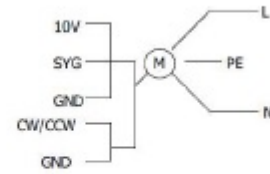

SYG-barna
GND-fehér

- 1-CW/CCW- szürke
- 2-GND-sárga

L-barna
N- kék
PE- sárga-zöld

BLDC N.TESLA