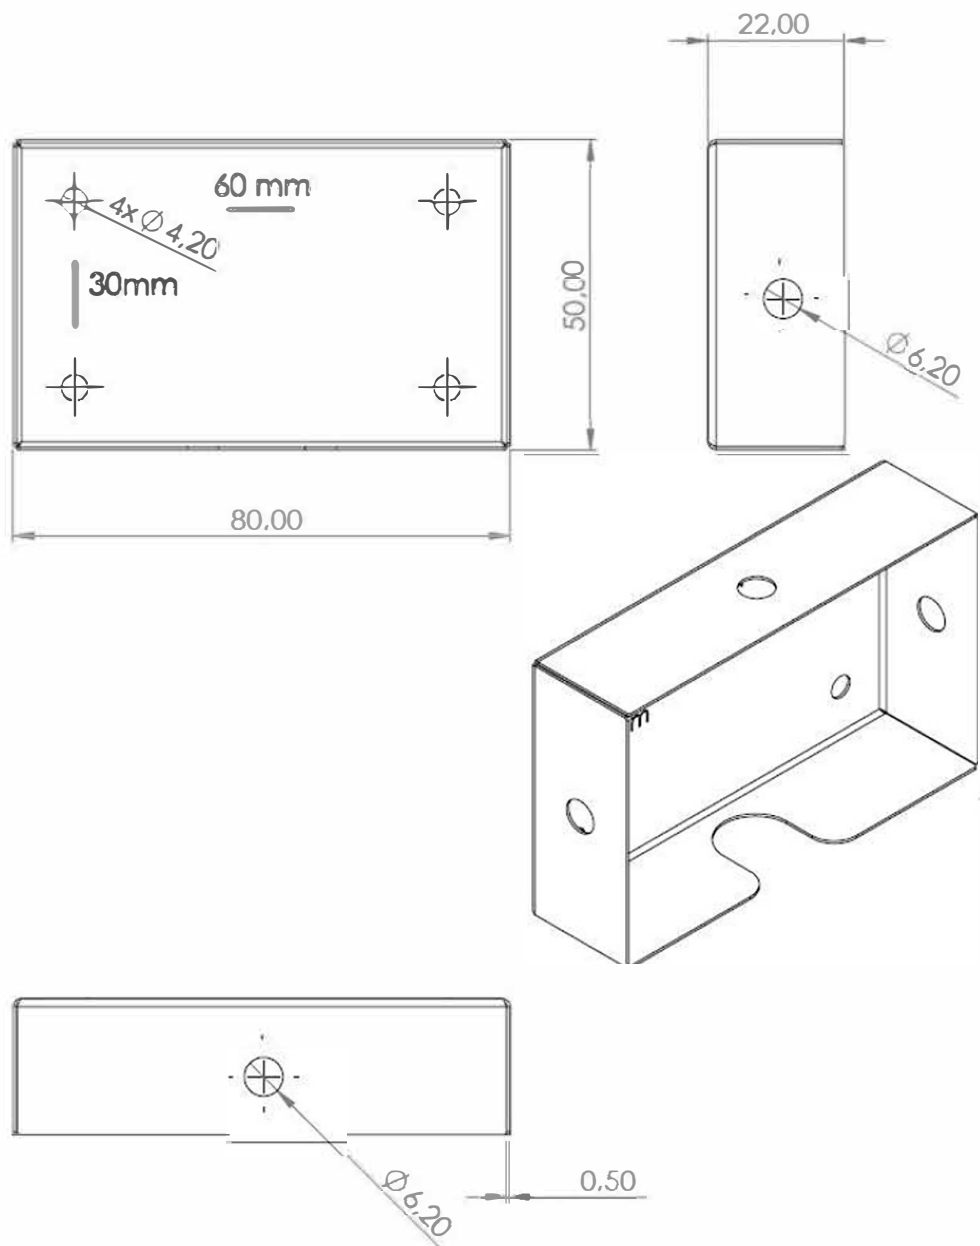

Sebességszabályozó A feszültségosztó elvén működik. Jellemző alkalmazási terület a BLDC DOSPEL motorok 0-10 V (0-100%) tartományban történő szabályozása. A szabályozónak két változata van:

- 007-9276 Felületre szerelhető vezérlő ventilátorokhoz BLDC N.TESLA
- 007-9275 Felületre szerelhető irányváltós szabályzó ventilátorokhoz BLDC N.TESLA