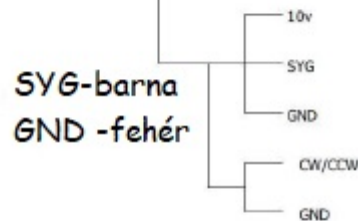

1. CW/CCW-szürke
2. GND- sárga