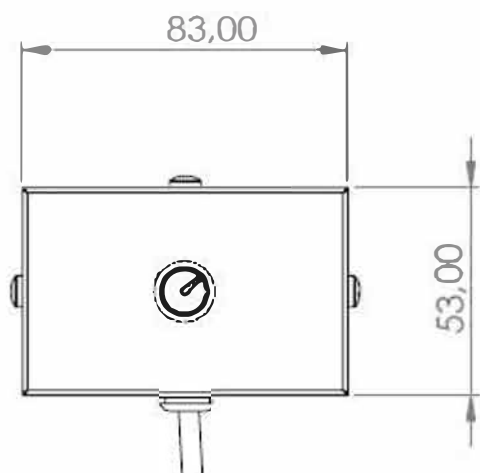

Sebességszabályozó A feszültségosztó elvén működik. Jellemző alkalmazási terület a BLDC DOSPEL motorok 0-10 V (0-100%) tartományban történő szabályozása. A szabályozónak két változata van:

- 007-9276 Felületre szerelhető vezérlő ventilátorokhoz BLDC N.TESLA
- 007-9275 Felületre szerelhető irányváltós szabályzó ventilátorokhoz BLDC N.TESLA