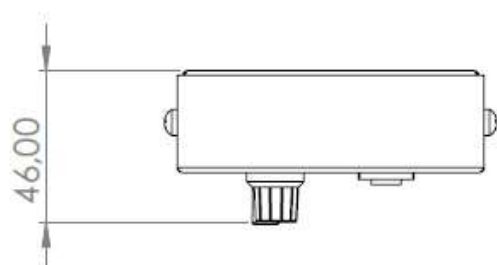

LAPANTHERA KFT. 1047. Budapest, Váci 19. Irodaház, Váci út 15.-19.

Telefon: +36-1-613-5453 // +36-1-613-5457 Mobil: +36-30-539-7624

**E-mail: sczirjak@lapanthera.hu ajanlatkeres@lapanthera.hu info@lapanthera.hu
rendeles@lapanthera.hu**

www.ebmpapst-ventilator.hu www.lapanthera.hu www.meanwell.hu www.orbis.hu www.uni-t.hu