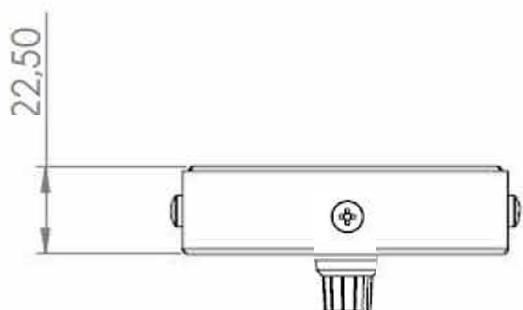

007-9276 Felületre szerelhető vezérlő ventilátorokhoz BLDC N.TESLA

007-9275 Felületre szerelhető irányváltós szabályzó ventilátorokhoz BLDC N.TESLA

**LAPANThERA KFT.** 1047. Budapest, Váci 19. Irodaház, Váci út 15.-19.

Sebességszabályozó A feszültségosztó elvén működik. Jellemző alkalmazási terület a BLDC DOSPEL motorok 0-10 V (0-100%) tartományban történő szabályozása. A szabályozónak két változata van:

- 007-9276 Felületre szerelhető vezérlő ventilátorokhoz BLDC N.TESLA
- 007-9275 Felületre szerelhető irányváltós szabályzó ventilátorokhoz BLDC N.TESLA