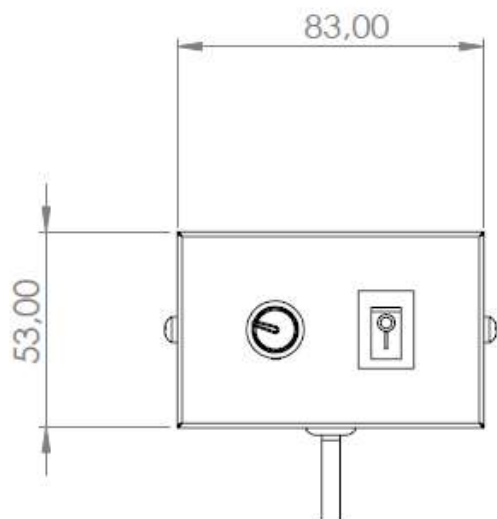

LAPANTHERA KFT. 1047. Budapest, Váci 19. Irodaház, Váci út 15.-19.

Telefon: +36-1-613-5453 // +36-1-613-5457 Mobil: +36-30-539-7624

**E-mail: sczirjak@lapanthera.hu ajanlatkeres@lapanthera.hu info@lapanthera.hu
rendeles@lapanthera.hu**

www.ebmpapst-ventilator.hu www.lapanthera.hu www.meanwell.hu www.orbis.hu www.uni-t.hu