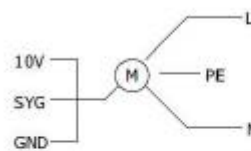

Sebességszabályozó A feszültségosztó elvén működik. Jellemző alkalmazási terület a BLDC DOSPEL motorok 0-10 V (0-100%) tartományban történő szabályozása. A szabályozónak két változata van:

- 007-9276 Felületre szerelhető vezérlő ventilátorokhoz BLDC N.TESLA
- 007-9275 Felületre szerelhető irányváltós szabályzó ventilátorokhoz BLDC N.TESLA

1. CW/CCW-szürke
2. GND- sárga

SYG-barna  
GND-fehér

- 1-CW/CCW- szürke
- 2-GND-sárga

L-barna  
N- kék  
PE- sárga-zöld

*BLDC N.TESLA*

SYG-barna  
GND- fehér

L- barna  
N-kék  
PE-zöld-sárga

*BLDC N.TESLA*