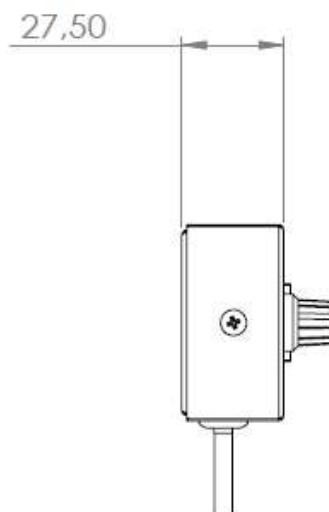

LAPANTHERA KFT. 1047. Budapest, Váci 19. Irodaház, Váci út 15.-19.

Telefon: +36-1-613-5453 // +36-1-613-5457 Mobil: +36-30-539-7624

**E-mail: sczirjak@lapanthera.hu ajanlatkeres@lapanthera.hu info@lapanthera.hu
rendeles@lapanthera.hu**

www.ebmpapst-ventilator.hu www.lapanthera.hu www.meanwell.hu www.orbis.hu www.uni-t.hu