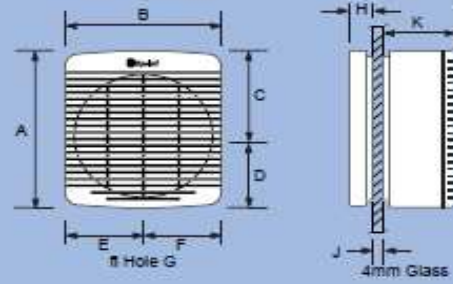

GX9/12 RAAMMONTAGE

GX9, GXC9, GX12

	GX9/GXC9	GX12	
A	312	408	
B	294	380	
C	165	216	
D	147	192	
E	147	190	
F	147	190	
G	257Ø	324Ø	
H	32	34	
J	Raam/paneel dikte 4mm		
K	117	161	
	GX9	GXC9	GX12
Gewicht (Kg)	4.0	3.9	7.9
afmetingen in mm			