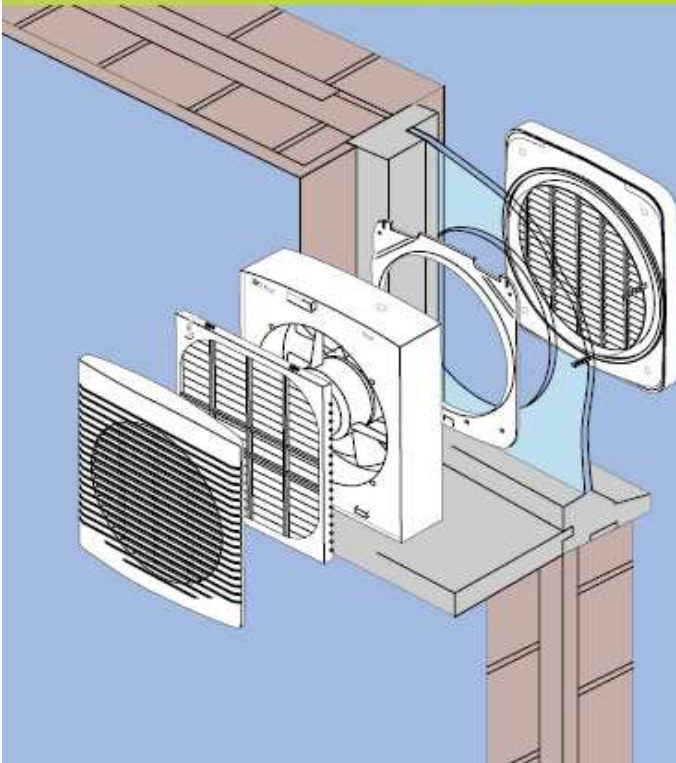

GX9/12 RAAMMONTAGE

GX9, GXC9, GX12

	GX9/GXC9	GX12	
A	312	408	
B	294	380	
C	165	216	
D	147	192	
E	147	190	
F	147	190	
G	257Ø	324Ø	
H	32	34	
J	Raam/paneel dikte 4mm		
K	117	161	
	GX9	GXC9	GX12
Gewicht (Kg)	4.0	3.9	7.9
afmetingen in mm			