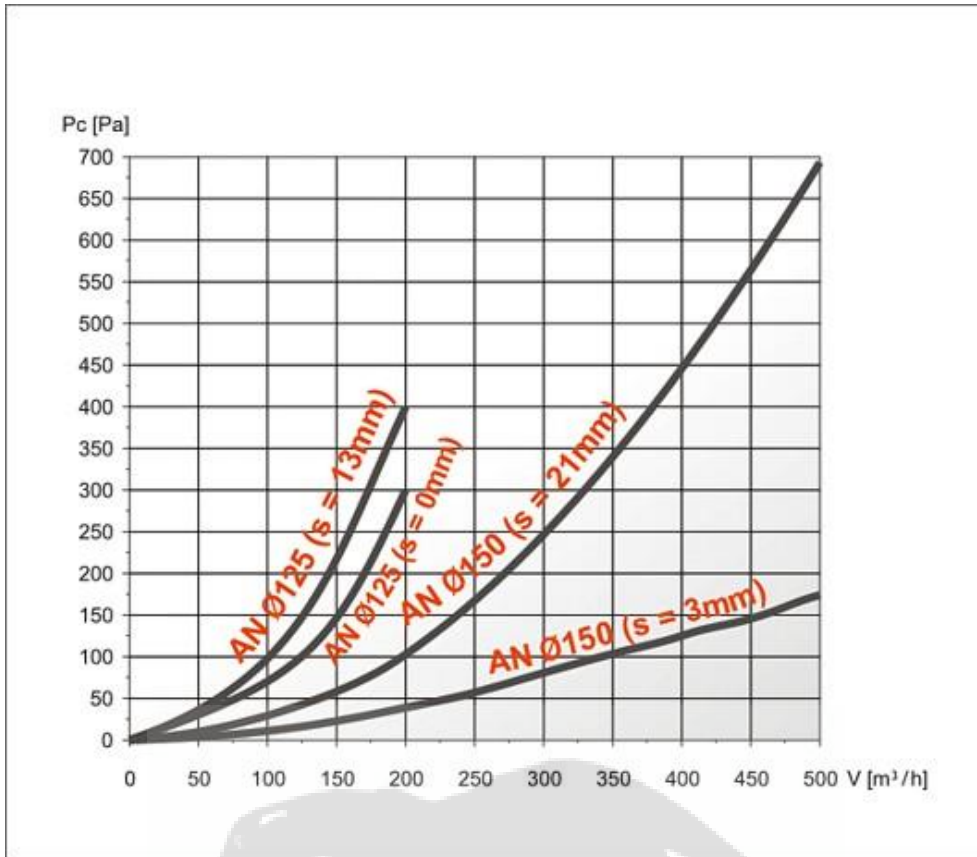

Méreték (mm)	ØA	B	C	D
AN Ø100	99	152	21	80
AN Ø125	124	163	23	80
AN Ø150	148	193	21	88

LAPANATHERA KFT.

Cím: 1045 Budapest, Csányi László u. 34 Tel.: 06-30- 539-7624 Tel./Fax: 06-1-3603357

e-mail: info@lapanthera.hu