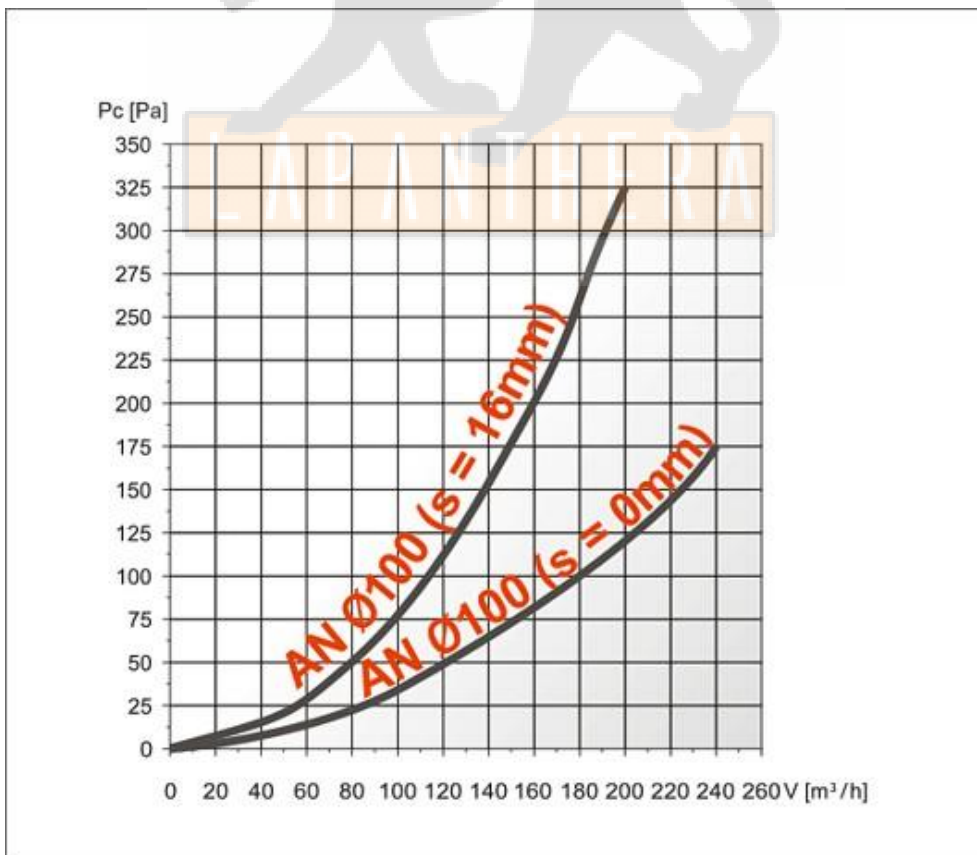

Méreték (mm)	ØA	B	C	D
AN Ø100	99	152	21	80
AN Ø125	124	163	23	80
AN Ø150	148	193	21	88

LAPANATHERA KFT.

Cím: 1045 Budapest, Csányi László u. 34 Tel.: 06-30- 539-7624 Tel./Fax: 06-1-3603357

e-mail: info@lapanthera.hu