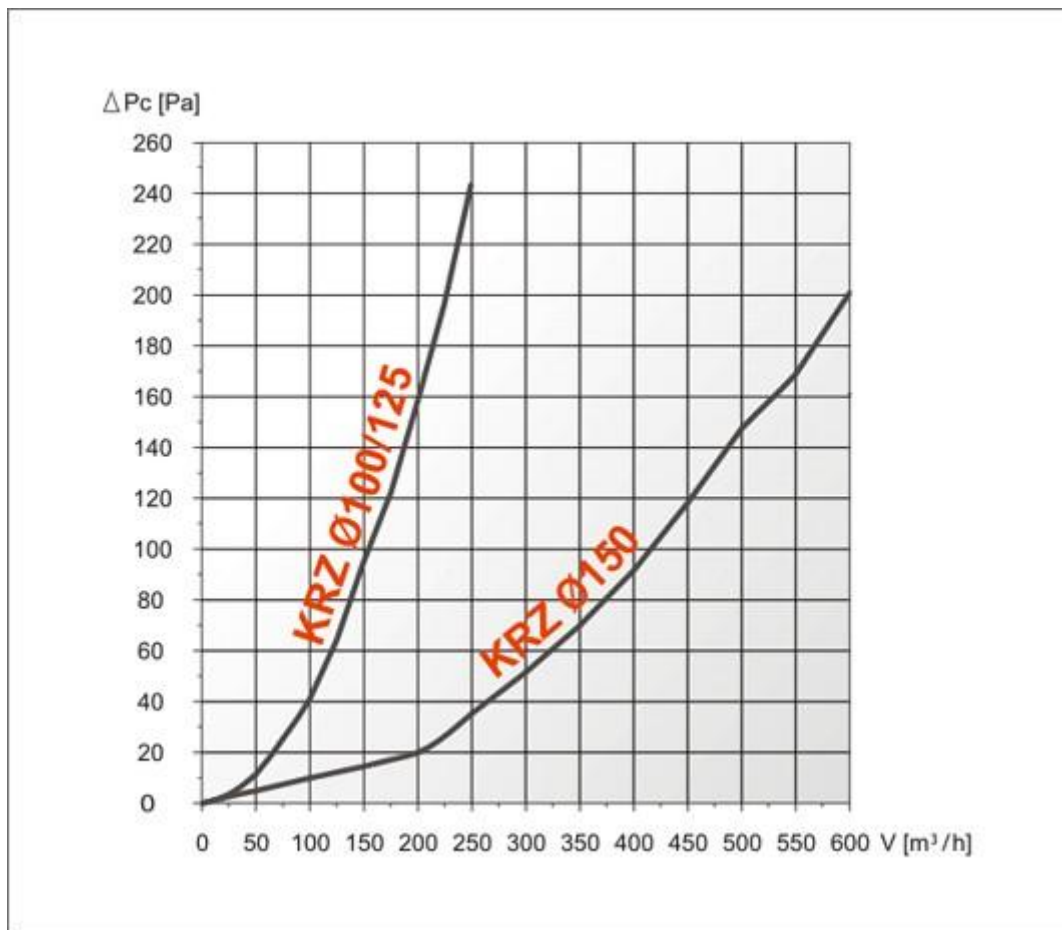

Méreték (mm)	ØA	B	C	D	E
KRZ Ø100/125	100	124	140	25	43
KRZ Ø150	149	-	176	33	52

**LAPANTHERA KFT.**

Cím: 1045 Budapest, Csányi László u. 34 Tel.: 06-30- 539-7624 Tel./Fax: 06-1-3603357

e-mail: info@lapanthera.hu