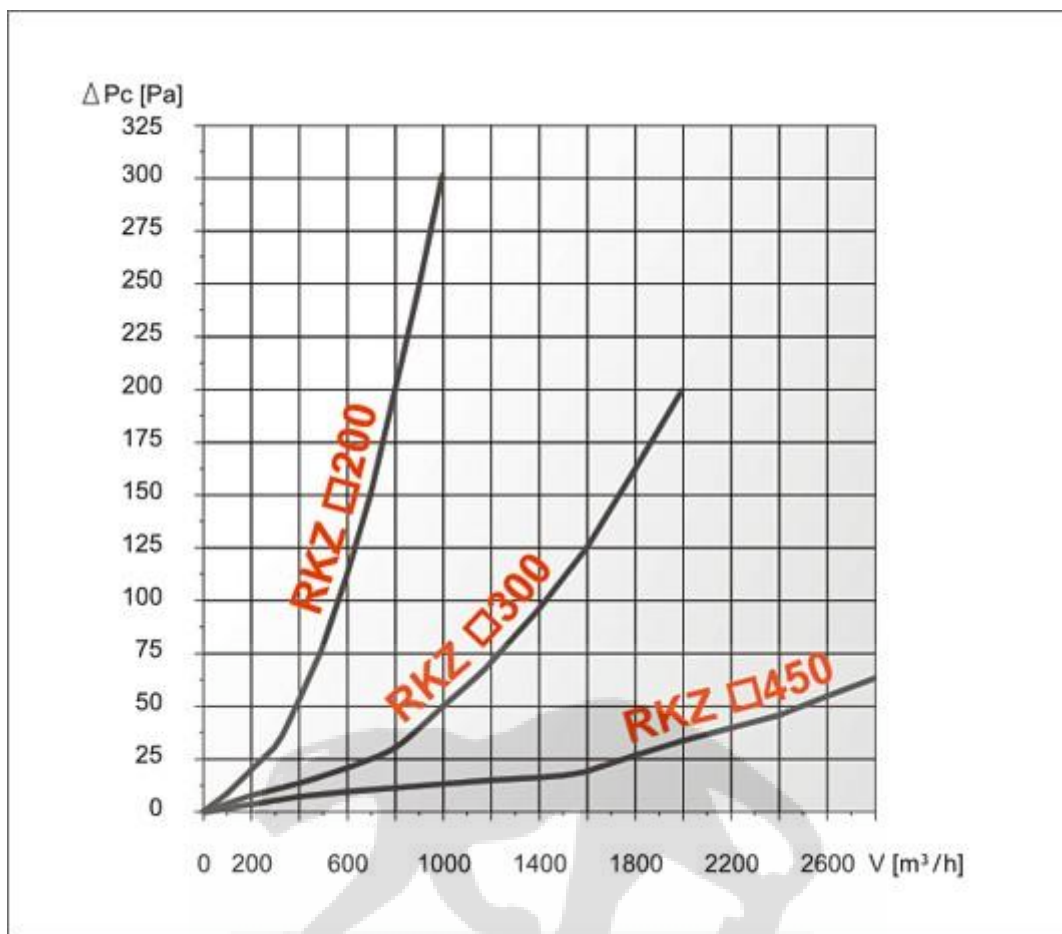

Méreték (mm)	ØA	B	C	D
RKZ □200	170	200	9	20
RKZ □300	267	300	10	26
RKZ □450	428	460	10	26

LAPANTHERA KFT.

Cím: 1045 Budapest, Csányi László u. 34 Tel.: 06-30- 539-7624 Tel./Fax: 06-1-3603357
e-mail: info@lapanthera.hu