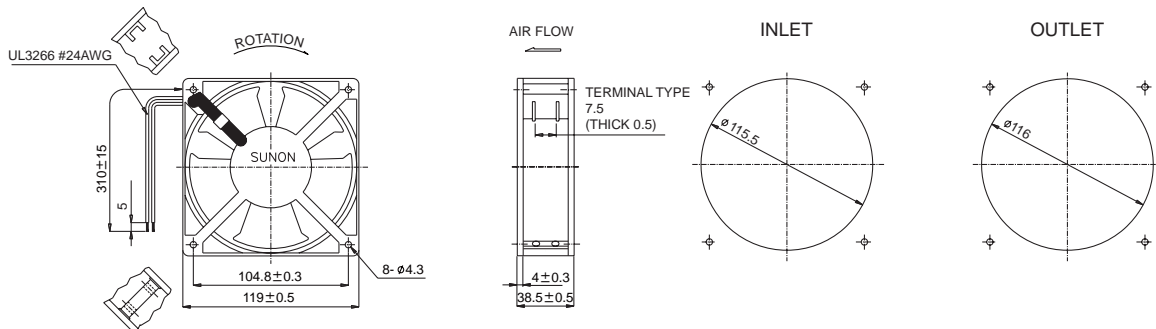

120X120X38 mm

SUNON

70-117 CFM

Model	P/N	Bearing ● VAPO ○ BALL ◎ Sleeve	Rating Voltage (VAC)	Freq. (Hz)	Power Current (AMP)	Power Consumption (WATTS)	Speed (RPM)	Air Flow (CFM)	Static Pressure (Inch-H₂O)	Noise (dBA)	Weight (g)
SP100A	1123XSL.GN	◎	115	50/60	0.26/0.24	22/20	2700/3100	95/115	0.33/0.38	44/49	550
SP100A	1123XST.GN	◎	115	50/60	0.26/0.24	22/20	2700/3100	95/115	0.33/0.38	44/49	550
SP101A	1123HSL.GN	◎	115	50/60	0.21/0.18	20/18	2550/2900	85/105	0.25/0.30	43/48	550
SP101A	1123HST.GN	◎	115	50/60	0.21/0.18	20/18	2550/2900	85/105	0.25/0.30	43/48	550
SP102A	1123MSL.GN	◎	115	50/60	0.17/0.16	15/15	2400/2600	78/84	0.14/0.21	33/38	550
SP102A	1123MST.GN	◎	115	50/60	0.17/0.16	15/15	2400/2600	78/84	0.14/0.21	33/38	550
SP103A	1123LSL.GN	◎	115	50/60	0.11/0.13	11/11	2200/2000	76/70	0.12/0.08	38/36	550
SP103A	1123LST.GN	◎	115	50/60	0.11/0.13	11/11	2200/2000	76/70	0.12/0.08	38/36	550
SP100A	1123XBL.GN	○	115	50/60	0.26/0.24	22/20	2850/3150	97/117	0.34/0.39	45/50	550
SP100A	1123XBT.GN	○	115	50/60	0.26/0.24	22/20	2850/3150	97/117	0.34/0.39	45/50	550
SP101A	1123HBL.GN	○	115	50/60	0.21/0.18	20/18	2750/3050	87/107	0.26/0.32	45/50	550
SP101A	1123HBT.GN	○	115	50/60	0.21/0.18	20/18	2750/3050	87/107	0.26/0.32	45/50	550
SP102A	1123MBL.GN	○	115	50/60	0.17/0.16	16/15	2500/2700	80/88	0.15/0.22	35/40	550
SP102A	1123MBT.GN	○	115	50/60	0.17/0.16	16/15	2500/2700	80/88	0.15/0.22	35/40	550
SP103A	1123LBL.GN	○	115	50/60	0.13/0.11	11/11	2150/2300	72/78	0.09/0.13	37/39	550
SP103A	1123LBT.GN	○	115	50/60	0.13/0.11	11/11	2150/2300	72/78	0.09/0.13	37/39	550

Frame : Aluminum alloy

UNITS:mm

*All model could be customized on voltage or any other requirements to fit your need.