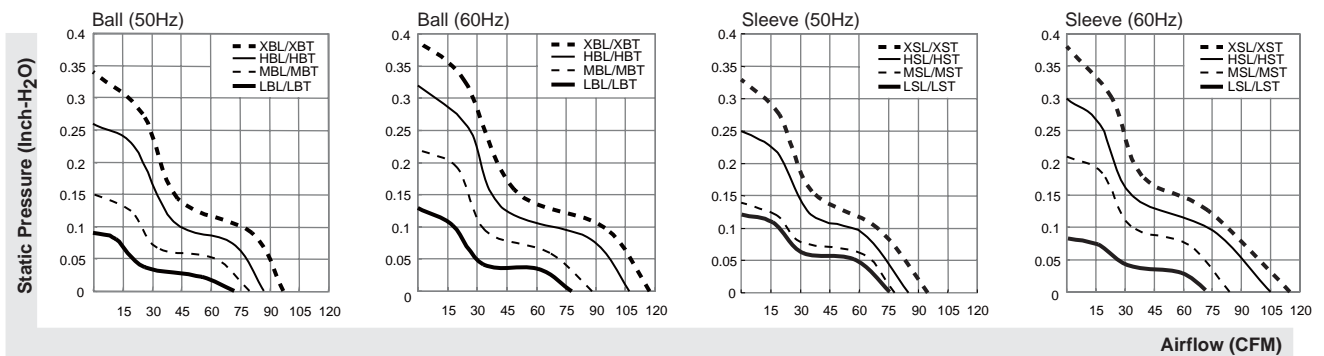

120X120X38 mm

SUNON

70-117 CFM

Model	P/N	Bearing ● VAPO ○ BALL ◎ Sleeve	Rating Voltage (VAC)	Freq. (Hz)	Power Current (AMP)	Power Consumption (WATTS)	Speed (RPM)	Air Flow (CFM)	Static Pressure (Inch-H₂O)	Noise (dBA)	Weight (g)
SP100A	1123XSL.GN	◎	115	50/60	0.26/0.24	22/20	2700/3100	95/115	0.33/0.38	44/49	550
SP100A	1123XST.GN	◎	115	50/60	0.26/0.24	22/20	2700/3100	95/115	0.33/0.38	44/49	550
SP101A	1123HSL.GN	◎	115	50/60	0.21/0.18	20/18	2550/2900	85/105	0.25/0.30	43/48	550
SP101A	1123HST.GN	◎	115	50/60	0.21/0.18	20/18	2550/2900	85/105	0.25/0.30	43/48	550
SP102A	1123MSL.GN	◎	115	50/60	0.17/0.16	15/15	2400/2600	78/84	0.14/0.21	33/38	550
SP102A	1123MST.GN	◎	115	50/60	0.17/0.16	15/15	2400/2600	78/84	0.14/0.21	33/38	550
SP103A	1123LSL.GN	◎	115	50/60	0.11/0.13	11/11	2200/2000	76/70	0.12/0.08	38/36	550
SP103A	1123LST.GN	◎	115	50/60	0.11/0.13	11/11	2200/2000	76/70	0.12/0.08	38/36	550
SP100A	1123XBL.GN	○	115	50/60	0.26/0.24	22/20	2850/3150	97/117	0.34/0.39	45/50	550
SP100A	1123XBT.GN	○	115	50/60	0.26/0.24	22/20	2850/3150	97/117	0.34/0.39	45/50	550
SP101A	1123HBL.GN	○	115	50/60	0.21/0.18	20/18	2750/3050	87/107	0.26/0.32	45/50	550
SP101A	1123HBT.GN	○	115	50/60	0.21/0.18	20/18	2750/3050	87/107	0.26/0.32	45/50	550
SP102A	1123MBL.GN	○	115	50/60	0.17/0.16	16/15	2500/2700	80/88	0.15/0.22	35/40	550
SP102A	1123MBT.GN	○	115	50/60	0.17/0.16	16/15	2500/2700	80/88	0.15/0.22	35/40	550
SP103A	1123LBL.GN	○	115	50/60	0.13/0.11	11/11	2150/2300	72/78	0.09/0.13	37/39	550
SP103A	1123LBT.GN	○	115	50/60	0.13/0.11	11/11	2150/2300	72/78	0.09/0.13	37/39	550

Frame : Aluminum alloy

UNITS:mm

*All model could be customized on voltage or any other requirements to fit your need.